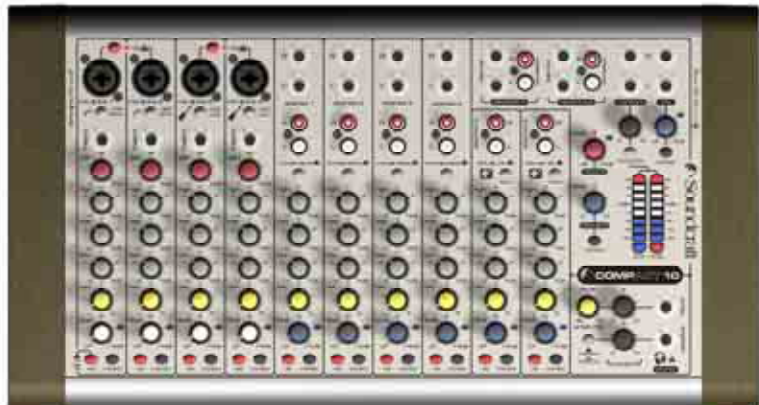

## Нові портативні мікшерні пульти Soundcraft CompAct

Soundcraft запропонував нові портативні мікшери **CompAct** (назва походить від Computer Action) для домашніх студій звукозапису. Нові пульти також можуть використовуватись при роботі із звуковими картами. Існуючи в двох моделях (CompAct 4 і CompAct 10) вони поєднують в собі можливість підключення не тільки мікрофонів та джерел сигналу з лінійними рівнями, а ще й

клавішних інструментів, гітар та бас-гітар безпосередньо в пульт. Для цього існує режим DI (Direct Injection) в якому вхідний опір оптимізовано для найкращого узгодження з цими інструментами. **CompAct** – це ідеальні пульти для ансамблів середнього складу. Маючи окремі головний, моніторний виходи та вихід для запису ви маєте чудову можливість організувати неперевершені мікси для глядачів, ансамблю та одночасно записати виконання на CD, DAT чи MD. Суттєвою технічною новинкою є наявність двох виходів для навушників з можливістю організації різних міксів. Крім того пульт має міцний корпус і може працювати від автономного джерела живлення напругою 12 вольт.

- Моделі CompAct 4 (2 моно, 2 стерео), CompAct 10 (4 моно, 6 стерео)
- Високоякісні Class A мікрофонні передпідсилювачі
- 3-смуговий еквайзер на кожен вхідний канал
- Режим DI (Direct Injection) для безпосереднього підключення гітар, бас-гітар та клавішних інструментів
- Наявність фантомного живлення +48V
- Два виходи для навушників (артист, інженер)
- Балансні головний та моніторний виходи
- Балансні і небалансні виходи для запису
- Яскравий 8-ми сегментний індикатор рівнів
- Міцний алюмінієвий корпус